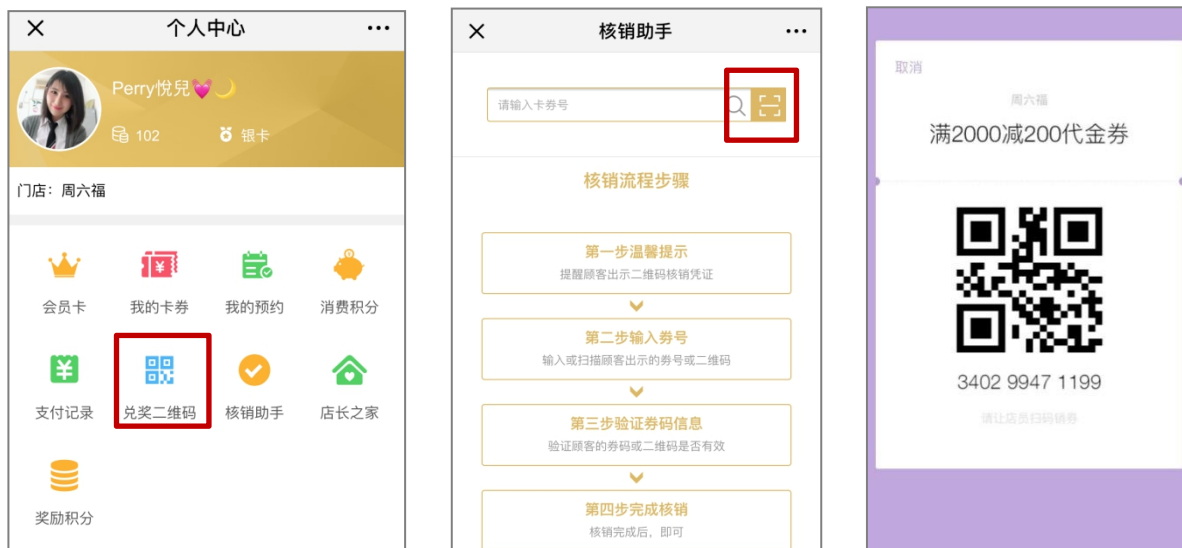

周六福珠宝股份有限公司

收银员核销方式：公众号【会员中心】 → 点击核销助手 → 扫描卡券二维码 → 核销成功

模块二：积分抵现

1、**抵现规则：**凡是购买标价饰品，会员可以使用积分抵现。

100 积分=1 元，最高可以抵现 10000 积分（100 元）

2、**使用范围：**一口价或特价商品、银饰品、按克重的黄金饰品、翡翠玉石以及彩宝类暂时不能参与这次活动，其余按标价购买的饰品均可参与。（注：若顾客申请退货，积分不予退还）

3、**会员积分：**门店打单时进行积分抵现操作，则会员的积分自动扣减。

4、**会员参与积分抵现活动-门店操作流程：**

1) 门店店员在 POS 系统开单 → 输入会员“手机号码” → 结算