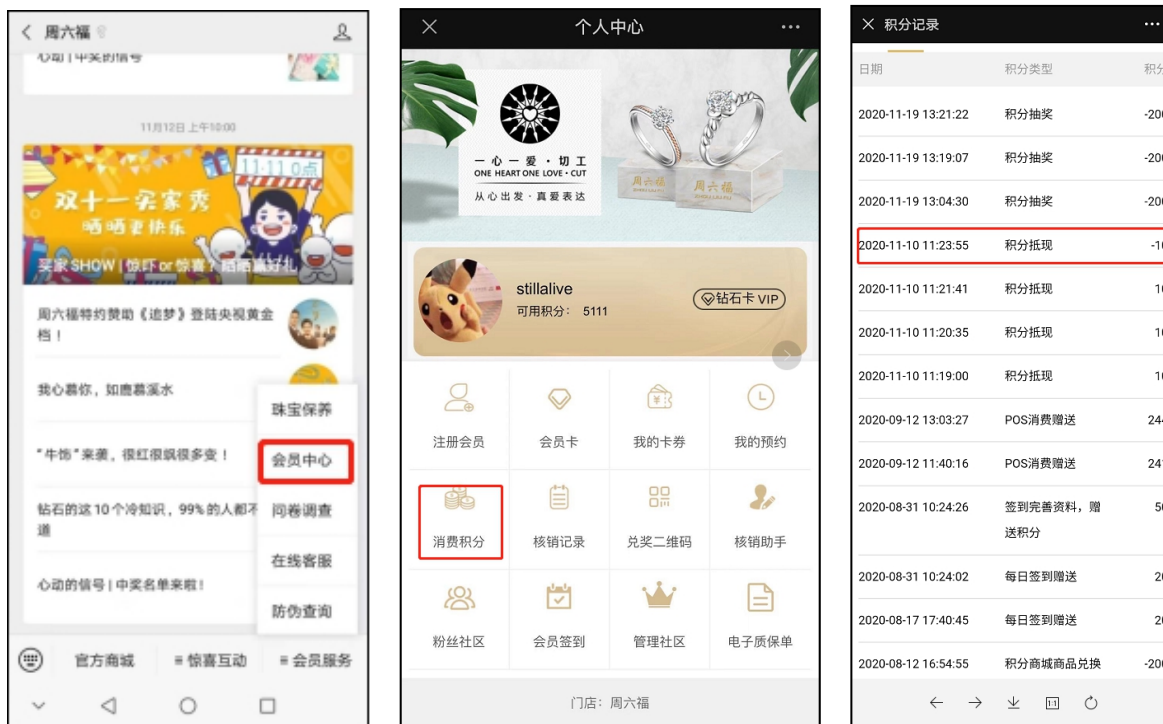

3、**会员积分：**门店打单时进行积分抵现操作，则会员的积分自动扣减。

4、**会员参与积分抵现活动-门店操作流程：**

1) 门店店员在 POS 系统开单 → 输入会员“手机号码” → 结算

周六福珠宝股份有限公司

2) 输入“抵扣积分” → 积分及金额会自动抵扣

3) 顾客查询记录方法:

搜索周六福公众号 → 点击【会员服务】 → 【会员中心】 → 点击【消费积分】

周六福珠宝股份有限公司

模块三：积分抽奖

1、抽奖规则：消耗 200 积分进行一次抽奖，不限参与次数。

一个 ID 首次默认 1 次免费抽奖机会，第二次抽奖需消耗 200 积分

抽中【再来一次】可继续再获得一次抽奖机会，无需消耗积分

2、奖品设置：

设置 8 个抽奖格：5 个实物奖品，1 个积分奖品，2 个抽奖格（“再来一次”和“谢谢惠顾”）

奖品数量有限，抽完即止

周六福珠宝股份有限公司