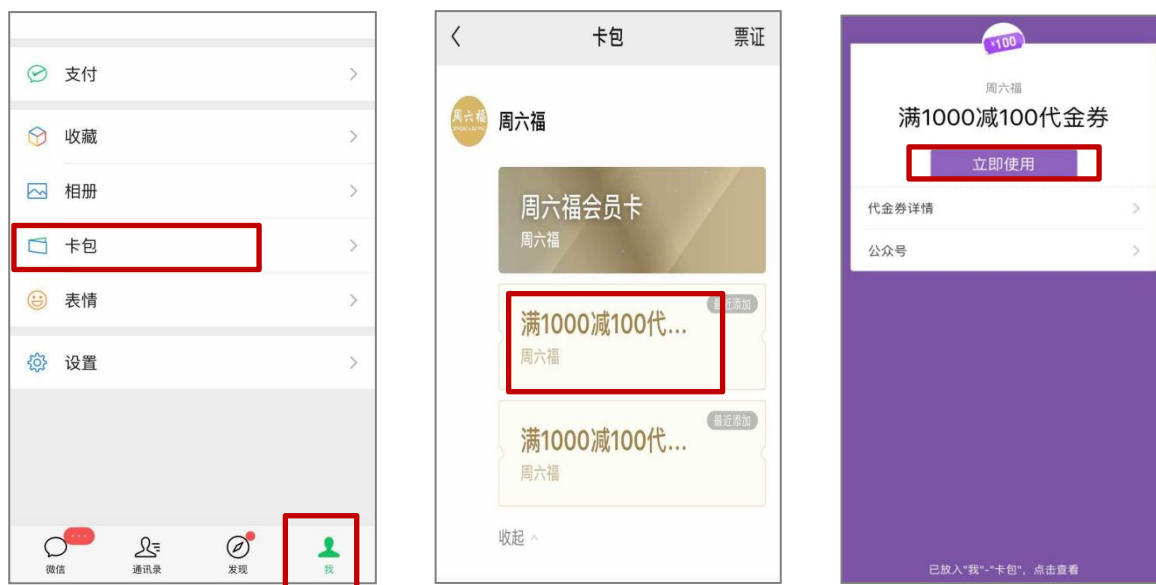

周六福珠宝股份有限公司

3、会员参与积分兑换活动操作方法：

1) 搜索周六福公众号 → 点击菜单栏【惊喜互动】 → 【积分商城】 → 【列表】查看所有礼品

2) 选择商品 → 点击【立即兑换】 → 填写个人信息 → 【确认兑换】 → 兑换成功

周六福珠宝股份有限公司

3) 【兑换列表】查看已兑换礼品详情

卡券使用方式:

线下: 兑换成功后, 打开微信“卡包”查看电子券 → 点击【立即使用】 → 向店员出示二维码核销

周六福珠宝股份有限公司

收银员核销方式：公众号【会员中心】 → 点击核销助手 → 扫描卡券二维码 → 核销成功

模块二：积分抵现

1、**抵现规则：**凡是购买标价饰品，会员可以使用积分抵现。

100 积分=1 元，最高可以抵现 10000 积分（100 元）

2、**使用范围：**一口价或特价商品、银饰品、按克重的黄金饰品、翡翠玉石以及彩宝类暂时不能参与这次活动，其余按标价购买的饰品均可参与。（注：若顾客申请退货，积分不予退还）