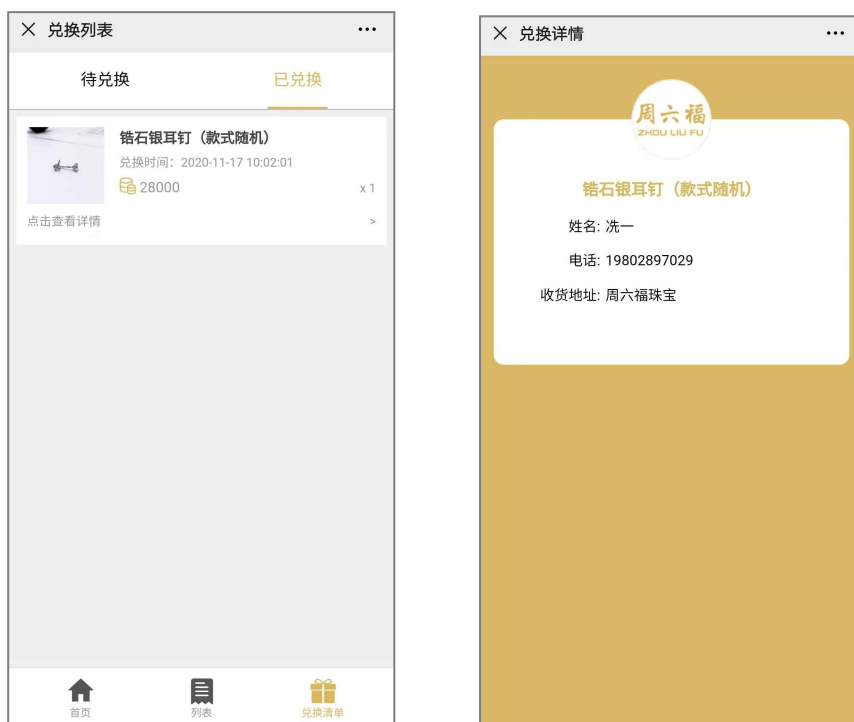

周六福珠宝股份有限公司

3、会员参与积分兑换活动操作方法：

1) 搜索周六福公众号 → 点击菜单栏【惊喜互动】 → 【积分商城】 → 【列表】查看所有礼品

2) 选择商品 → 点击【立即兑换】 → 填写个人信息 → 【确认兑换】 → 兑换成功

周六福珠宝股份有限公司

3) 【兑换列表】查看已兑换礼品详情

卡券使用方式:

线下: 兑换成功后, 打开微信“卡包”查看电子券 → 点击【立即使用】 → 向店员出示二维码核销