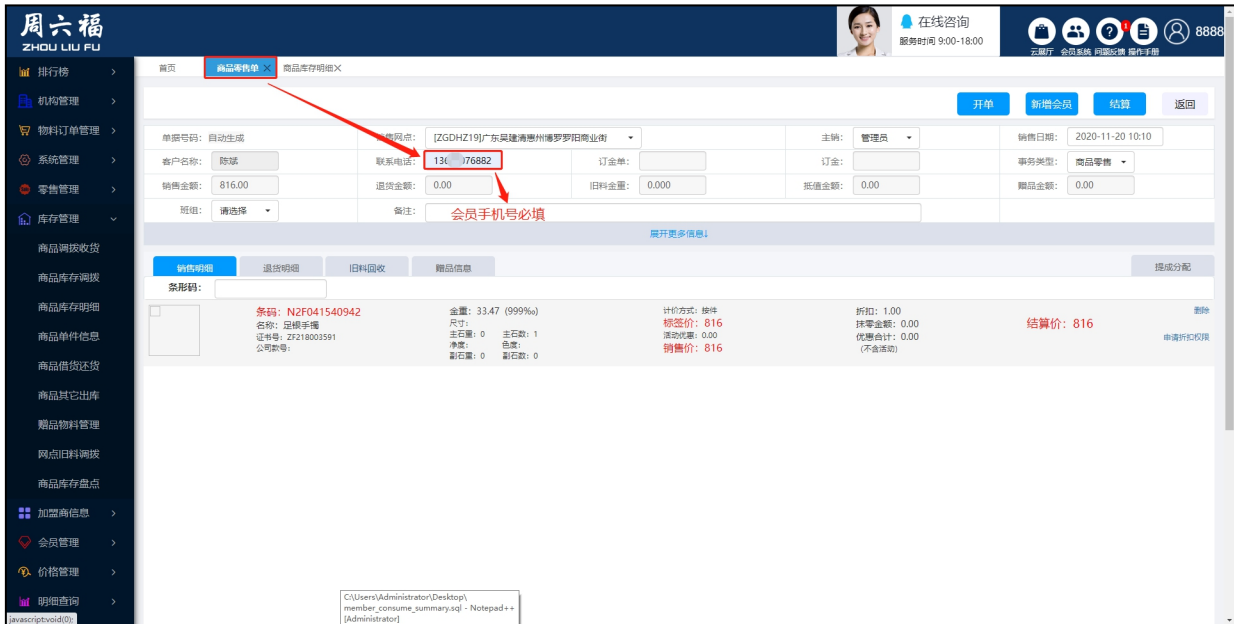

周六福珠宝股份有限公司

收银员核销方式：公众号【会员中心】 → 点击核销助手 → 扫描卡券二维码 → 核销成功

模块二：积分抵现

1、**抵现规则：**凡是购买标价饰品，会员可以使用积分抵现。

100 积分=1 元，最高可以抵现 10000 积分（100 元）

2、**使用范围：**一口价或特价商品、银饰品、按克重的黄金饰品、翡翠玉石以及彩宝类暂时不能参与这次活动，其余按标价购买的饰品均可参与。（注：若顾客申请退货，积分不予退还）

3、**会员积分：**门店打单时进行积分抵现操作，则会员的积分自动扣减。

4、**会员参与积分抵现活动-门店操作流程：**

1) 门店店员在 POS 系统开单 → 输入会员“手机号码” → 结算

周六福珠宝股份有限公司

2) 输入“抵扣积分” → 积分及金额会自动抵扣

3) 顾客查询记录方法:

搜索周六福公众号 → 点击【会员服务】 → 【会员中心】 → 点击【消费积分】

周六福珠宝股份有限公司