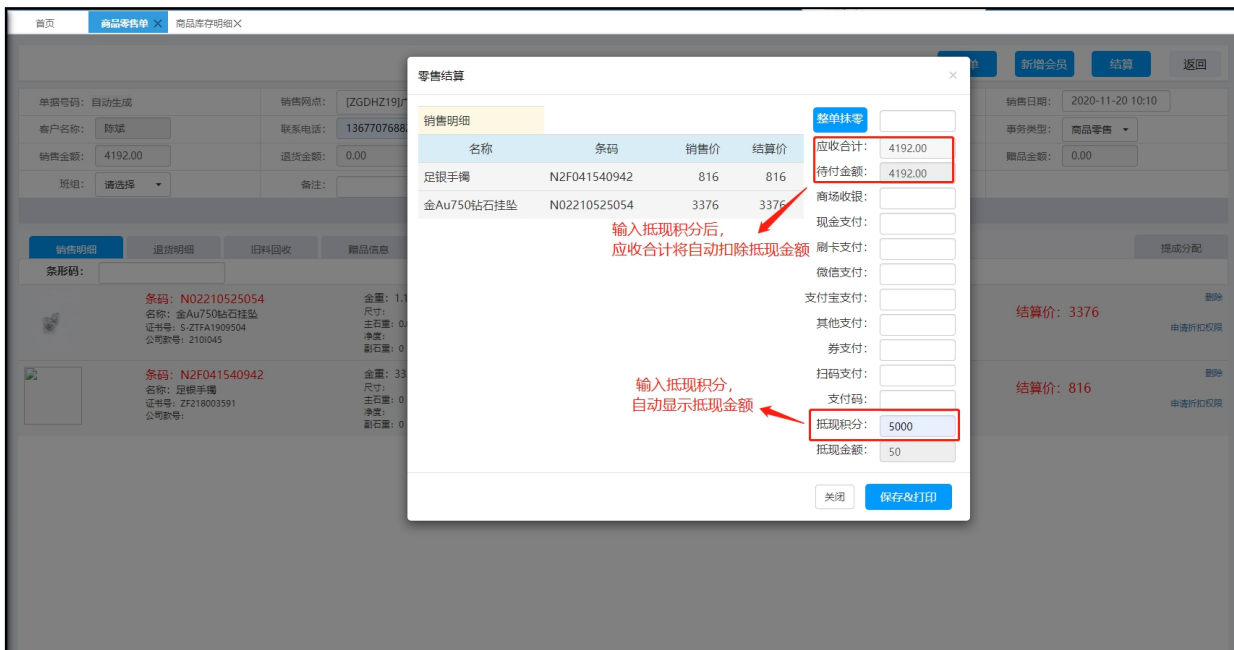

3、**会员积分：**门店打单时进行积分抵现操作，则会员的积分自动扣减。

4、**会员参与积分抵现活动-门店操作流程：**

1) 门店店员在 POS 系统开单 → 输入会员“手机号码” → 结算

周六福珠宝股份有限公司

2) 输入“抵扣积分” → 积分及金额会自动抵扣

3) 顾客查询记录方法:

搜索周六福公众号 → 点击【会员服务】 → 【会员中心】 → 点击【消费积分】

周六福珠宝股份有限公司

模块三：积分抽奖

1、抽奖规则：消耗 200 积分进行一次抽奖，不限参与次数。

一个 ID 首次默认 1 次免费抽奖机会，第二次抽奖需消耗 200 积分

抽中【再来一次】可继续再获得一次抽奖机会，无需消耗积分

2、奖品设置：

设置 8 个抽奖格：5 个实物奖品，1 个积分奖品，2 个抽奖格（“再来一次”和“谢谢惠顾”）

奖品数量有限，抽完即止

周六福珠宝股份有限公司